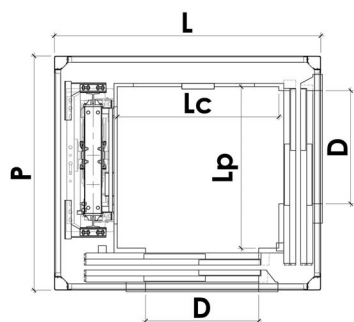

INCASTELLATURA, Porte Automatiche, Doppio Accesso Adiacente				
		♿		
Portata (kg)	400	630		
L	1650	1850		
P	1450	1600		
Lc	1000	1200		
Pc	1000	1200		
D	700	800