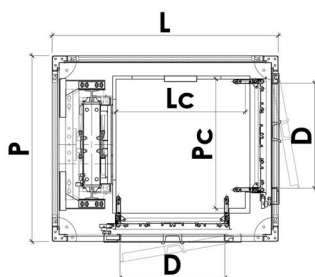

OLEO - DIMENSIONI VANI

VANO PROPRIO - PORTE A SOFFIETTO

VANO PROPRIO, PORTE A SOFFIETTO, Singolo Accesso				
		♿	♿	♿
Portata (kg)	200	400	480	630
L	1040	1215	1365	1515
P	1025	1450	1550	1650
Lc	600	800	950	1100
Pc	800	1200	1300	1400
D	600	750	800	900

VANO PROPRIO, Porte a Soffietto, Doppio Accesso Adiacente				
			♿	
Portata (kg)	260	400	630	
L	1285	1485	1685	
P	1035	1235	1435	
Lc	800	1000	1200	
Pc	800	1000	1200	
D	650	800	900	

VANO PROPRIO, Porte a Soffietto, Singolo Accesso Meccanica Posteriore				
		♿	♿	♿
Portata (kg)	260	400	480	630
L	1000	1000	1150	1400
P	1285	1685	1785	1685
Lc	800	800	950	1200
Pc	800	1200	1300	1200
D	750	750	800	900

OLEO - DIMENSIONI VANI

INCASTELLATURA - PORTE A SOFFIETTO

INCASTELLATURA, PORTE A SOFFIETTO, Singolo Accesso				
		♿	♿	♿
Portata (kg)	200	400	480	630
L	1150	1350	1500	1650
P	1100	1500	1600	1700
Lc	600	800	950	1100
Pc	800	1200	1300	1400
D	550	750	800	900

INCASTELLATURA, Porte a Soffietto, Doppio Accesso Opposto				
		♿	♿	♿
Portata (kg)	200	400	480	630
L	1150	1350	1500	1650
P	1200	1600	1700	1800
Lc	600	800	950	1100
Pc	800	1200	1300	1400
D	550	750	800	900