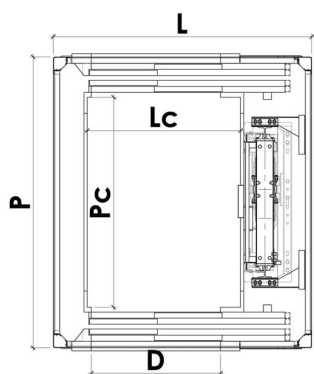

OLEO - DIMENSIONI VANI

INCASTELLATURA - PORTE A SOFFIETTO

INCASTELLATURA, PORTE A SOFFIETTO, Singolo Accesso				
		♿	♿	♿
Portata (kg)	200	400	480	630
L	1150	1350	1500	1650
P	1100	1500	1600	1700
Lc	600	800	950	1100
Pc	800	1200	1300	1400
D	550	750	800	900

OLEO - DIMENSIONI VANI

VANO PROPRIO - PORTE AUTOMATICHE

VANO PROPRIO, PORTE AUTOMATICHE, Singolo Accesso				
		♿	♿	♿
Portata (kg)	200	400	480	630
L	1100	1350	1500	1650
P	1150	1500	1600	1700
Lc	650	800	950	1100
Pc	850	1200	1300	1400
D	600	750	800	900

VANO PROPRIO, Porte Automatiche, Doppio Accesso Adiacente				
		♿		
Portata (kg)	400	630		
L	1545	1745		
P	1300	1500		
Lc	1000	1200		
Pc	1000	1200		
D	700	800		

VANO PROPRIO, Porte Automatiche, Singolo Accesso Meccanica Posteriore				
		♿		
Portata (kg)	400	480		
L	1075	1175		
P	1850	1950		
Lc	800	950		
Pc	1200	1300		
D	600	750		

OLEO - DIMENSIONI VANI

INCASTELLATURA - PORTE AUTOMATICHE

INCASTELLATURA, PORTE AUTOMATICHE, Singolo Accesso				
		♿	♿	♿
Portata (kg)	200	400	480	630
L	1250	1500	1550	1700
P	1250	1600	1700	1800
Lc	650	800	950	1100
Pc	850	1200	1300	1400
D	600	750	800	900