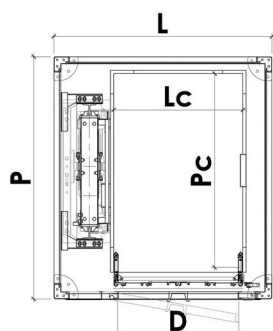

OLEO - DIMENSIONI VANI

VANO PROPRIO - PORTE A SOFFIETTO

VANO PROPRIO, PORTE A SOFFIETTO, Singolo Accesso				
		♿	♿	♿
Portata (kg)	200	400	480	630
L	1040	1215	1365	1515
P	1025	1450	1550	1650
Lc	600	800	950	1100
Pc	800	1200	1300	1400
D	600	750	800	900

VANO PROPRIO, Porte a Soffietto, Doppio Accesso Opposto				
		♿	♿	♿
Portata (kg)	200	400	480	630
L	1040	1215	1365	1515
P	1120	1520	1620	1720
Lc	600	800	950	1100
Pc	800	1200	1300	1400
D	550	750	800	900

VANO PROPRIO, Porte a Soffietto, Doppio Accesso Adiacente				
			♿	
Portata (kg)	260	400	630	
L	1285	1485	1685	
P	1035	1235	1435	
Lc	800	1000	1200	
Pc	800	1000	1200	
D	650	800	900	

VANO PROPRIO, Porte a Soffietto, Singolo Accesso Meccanica Posteriore				
		♿	♿	♿
Portata (kg)	260	400	480	630
L	1000	1000	1150	1400
P	1285	1685	1785	1685
Lc	800	800	950	1200
Pc	800	1200	1300	1200
D	750	750	800	900

OLEO - DIMENSIONI VANI

INCASTELLATURA - PORTE A SOFFIETTO

INCASTELLATURA, PORTE A SOFFIETTO, Singolo Accesso				
		♿	♿	♿
Portata (kg)	200	400	480	630
L	1150	1350	1500	1650
P	1100	1500	1600	1700
Lc	600	800	950	1100
Pc	800	1200	1300	1400
D	550	750	800	900