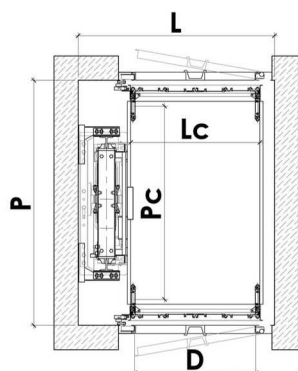

OLEO - DIMENSIONI VANI

VANO PROPRIO - PORTE A SOFFIETTO

VANO PROPRIO, PORTE A SOFFIETTO, Singolo Accesso				
		♿	♿	♿
Portata (kg)	200	400	480	630
L	1040	1215	1365	1515
P	1025	1450	1550	1650
Lc	600	800	950	1100
Pc	800	1200	1300	1400
D	600	750	800	900

VANO PROPRIO, Porte a Soffietto, Doppio Accesso Opposto				
		♿	♿	♿
Portata (kg)	200	400	480	630
L	1040	1215	1365	1515
P	1120	1520	1620	1720
Lc	600	800	950	1100
Pc	800	1200	1300	1400
D	550	750	800	900

VANO PROPRIO, Porte a Soffietto, Doppio Accesso Adiacente				
			♿	
Portata (kg)	260	400	630	
L	1285	1485	1685	
P	1035	1235	1435	
Lc	800	1000	1200	
Pc	800	1000	1200	
D	650	800	900	

VANO PROPRIO, Porte a Soffietto, Singolo Accesso Meccanica Posteriore				
		♿	♿	♿
Portata (kg)	260	400	480	630
L	1000	1000	1150	1400
P	1285	1685	1785	1685
Lc	800	800	950	1200
Pc	800	1200	1300	1200
D	750	750	800	900

OLEO - DIMENSIONI VANI

INCASTELLATURA - PORTE A SOFFIETTO

INCASTELLATURA, PORTE A SOFFIETTO, Singolo Accesso				
		♿	♿	♿
Portata (kg)	200	400	480	630
L	1150	1350	1500	1650
P	1100	1500	1600	1700
Lc	600	800	950	1100
Pc	800	1200	1300	1400
D	550	750	800	900