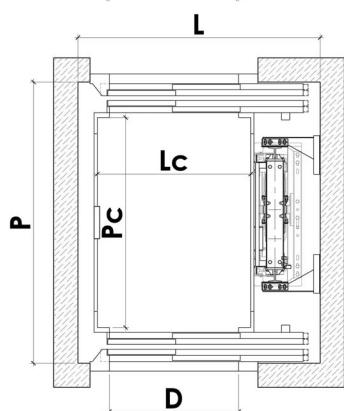

OLEO - DIMENSIONI VANI

VANO PROPRIO - PORTE A SOFFIETTO

VANO PROPRIO, PORTE A SOFFIETTO, Singolo Accesso				
		♿	♿	♿
Portata (kg)	200	400	480	630
L	1040	1215	1365	1515
P	1025	1450	1550	1650
Lc	600	800	950	1100
Pc	800	1200	1300	1400
D	600	750	800	900

OLEO - DIMENSIONI VANI

INCASTELLATURA - PORTE A SOFFIETTO

INCASTELLATURA, PORTE A SOFFIETTO, Singolo Accesso				
		♿	♿	♿
Portata (kg)	200	400	480	630
L	1150	1350	1500	1650
P	1100	1500	1600	1700
Lc	600	800	950	1100
Pc	800	1200	1300	1400
D	550	750	800	900

INCASTELLATURA, Porte a Soffietto, Doppio Accesso Adiacente				
		♿		
Portata (kg)	260	630		
L	1400	1800		
P	1150	1550		
Lc	800	1200		
Pc	800	1200		
D	650	900		

INCASTELLATURA, Porte a Soffietto, Singolo Accesso Meccanica Posteriore				
		♿	♿	♿
Portata (kg)	260	400	480	630
L	730	1100	1250	1500
P	1800	1800	1900	1800
Lc	550	800	950	1200
Pc	1200	1200	1300	1200
D	500	750	800	900

OLEO - DIMENSIONI VANI

VANO PROPRIO - PORTE AUTOMATICHE

VANO PROPRIO, PORTE AUTOMATICHE, Singolo Accesso				
		♿	♿	♿
Portata (kg)	200	400	480	630
L	1100	1350	1500	1650
P	1150	1500	1600	1700
Lc	650	800	950	1100
Pc	850	1200	1300	1400
D	600	750	800	900