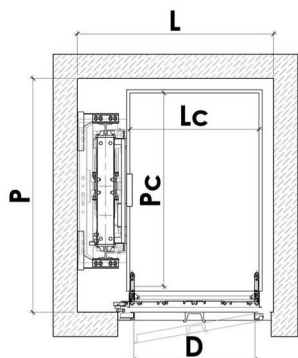

OLEO - DIMENSIONI VANI

VANO PROPRIO - PORTE A SOFFIETTO

VANO PROPRIO, PORTE A SOFFIETTO, Singolo Accesso				
		♿	♿	♿
Portata (kg)	200	400	480	630
L	1040	1215	1365	1515
P	1025	1450	1550	1650
Lc	600	800	950	1100
Pc	800	1200	1300	1400
D	600	750	800	900

VANO PROPRIO, Porte a Soffietto, Doppio Accesso Opposto				
		♿	♿	♿
Portata (kg)	200	400	480	630
L	1040	1215	1365	1515
P	1120	1520	1620	1720
Lc	600	800	950	1100
Pc	800	1200	1300	1400
D	550	750	800	900

VANO PROPRIO, Porte a Soffietto, Doppio Accesso Adiacente				
			♿	
Portata (kg)	260	400	630	
L	1285	1485	1685	
P	1035	1235	1435	
Lc	800	1000	1200	
Pc	800	1000	1200	
D	650	800	900	

VANO PROPRIO, Porte a Soffietto, Singolo Accesso Meccanica Posteriore				
		♿	♿	♿
Portata (kg)	260	400	480	630
L	1000	1000	1150	1400
P	1285	1685	1785	1685
Lc	800	800	950	1200
Pc	800	1200	1300	1200
D	750	750	800	900

OLEO - DIMENSIONI VANI

INCASTELLATURA - PORTE A SOFFIETTO

INCASTELLATURA, PORTE A SOFFIETTO, Singolo Accesso				
		♿	♿	♿
Portata (kg)	200	400	480	630
L	1150	1350	1500	1650
P	1100	1500	1600	1700
Lc	600	800	950	1100
Pc	800	1200	1300	1400
D	550	750	800	900