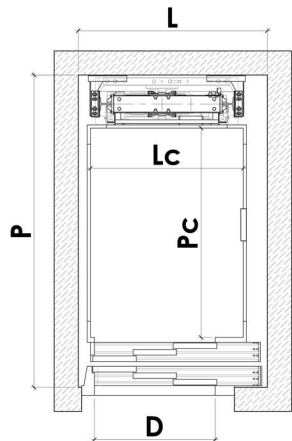

VANO PROPRIO, Porte Automatiche, Singolo Accesso Meccanica Posteriore				
		♿		
Portata (kg)	400	480		
L	1075	1175		
P	1850	1950		
Lc	800	950		
Pc	1200	1300		
D	600	750