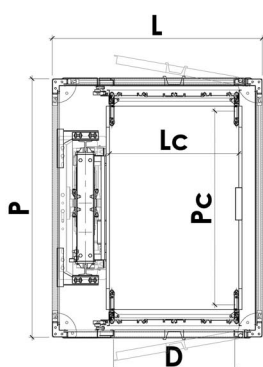

OLEO - DIMENSIONI VANI

VANO PROPRIO - PORTE A SOFFIETTO

VANO PROPRIO, PORTE A SOFFIETTO, Singolo Accesso				
		♿	♿	♿
Portata (kg)	200	400	480	630
L	1040	1215	1365	1515
P	1025	1450	1550	1650
Lc	600	800	950	1100
Pc	800	1200	1300	1400
D	600	750	800	900

VANO PROPRIO, Porte a Soffietto, Doppio Accesso Opposto				
		♿	♿	♿
Portata (kg)	200	400	480	630
L	1040	1215	1365	1515
P	1120	1520	1620	1720
Lc	600	800	950	1100
Pc	800	1200	1300	1400
D	550	750	800	900

VANO PROPRIO, Porte a Soffietto, Doppio Accesso Adiacente				
			♿	
Portata (kg)	260	400	630	
L	1285	1485	1685	
P	1035	1235	1435	
Lc	800	1000	1200	
Pc	800	1000	1200	
D	650	800	900	

VANO PROPRIO, Porte a Soffietto, Singolo Accesso Meccanica Posteriore				
		♿	♿	♿
Portata (kg)	260	400	480	630
L	1000	1000	1150	1400
P	1285	1685	1785	1685
Lc	800	800	950	1200
Pc	800	1200	1300	1200
D	750	750	800	900

OLEO - DIMENSIONI VANI

INCASTELLATURA - PORTE A SOFFIETTO

INCASTELLATURA, PORTE A SOFFIETTO, Singolo Accesso				
		♿	♿	♿
Portata (kg)	200	400	480	630
L	1150	1350	1500	1650
P	1100	1500	1600	1700
Lc	600	800	950	1100
Pc	800	1200	1300	1400
D	550	750	800	900