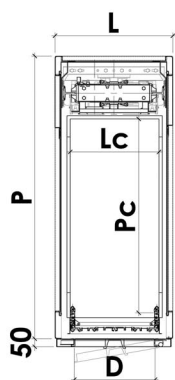

INCASTELLATURA, Porte a Soffietto, Singolo Accesso Meccanica Posteriore				
		♿	♿	♿
Portata (kg)	260	400	480	630
L	730	1100	1250	1500
P	1800	1800	1900	1800
Lc	550	800	950	1200
Pc	1200	1200	1300	1200
D	500	750	800	900