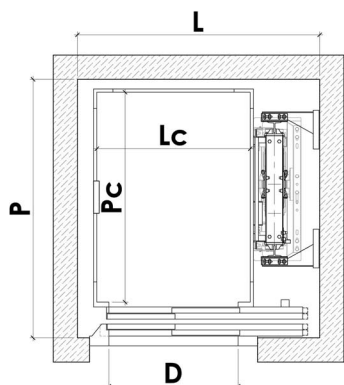

OLEO - DIMENSIONI VANI

INCASTELLATURA - PORTE A SOFFIETTO

INCASTELLATURA, PORTE A SOFFIETTO, Singolo Accesso				
		♿	♿	♿
Portata (kg)	200	400	480	630
L	1150	1350	1500	1650
P	1100	1500	1600	1700
Lc	600	800	950	1100
Pc	800	1200	1300	1400
D	550	750	800	900

INCASTELLATURA, Porte a Soffietto, Doppio Accesso Adiacente				
		♿		
Portata (kg)	260	630		
L	1400	1800		
P	1150	1550		
Lc	800	1200		
Pc	800	1200		
D	650	900		

INCASTELLATURA, Porte a Soffietto, Singolo Accesso Meccanica Posteriore				
		♿	♿	♿
Portata (kg)	260	400	480	630
L	730	1100	1250	1500
P	1800	1800	1900	1800
Lc	550	800	950	1200
Pc	1200	1200	1300	1200
D	500	750	800	900

OLEO - DIMENSIONI VANI

VANO PROPRIO - PORTE AUTOMATICHE

VANO PROPRIO, PORTE AUTOMATICHE, Singolo Accesso				
		♿	♿	♿
Portata (kg)	200	400	480	630
L	1100	1350	1500	1650
P	1150	1500	1600	1700
Lc	650	800	950	1100
Pc	850	1200	1300	1400
D	600	750	800	900