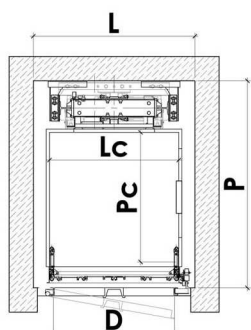

OLEO - DIMENSIONI VANI

VANO PROPRIO - PORTE A SOFFIETTO

VANO PROPRIO, PORTE A SOFFIETTO, Singolo Accesso				
		♿	♿	♿
Portata (kg)	200	400	480	630
L	1040	1215	1365	1515
P	1025	1450	1550	1650
Lc	600	800	950	1100
Pc	800	1200	1300	1400
D	600	750	800	900

VANO PROPRIO, Porte a Soffietto, Doppio Accesso Opposto				
		♿	♿	♿
Portata (kg)	200	400	480	630
L	1040	1215	1365	1515
P	1120	1520	1620	1720
Lc	600	800	950	1100
Pc	800	1200	1300	1400
D	550	750	800	900

VANO PROPRIO, Porte a Soffietto, Doppio Accesso Adiacente				
			♿	
Portata (kg)	260	400	630	
L	1285	1485	1685	
P	1035	1235	1435	
Lc	800	1000	1200	
Pc	800	1000	1200	
D	650	800	900	

VANO PROPRIO, Porte a Soffietto, Singolo Accesso Meccanica Posteriore				
		♿	♿	♿
Portata (kg)	260	400	480	630
L	1000	1000	1150	1400
P	1285	1685	1785	1685
Lc	800	800	950	1200
Pc	800	1200	1300	1200
D	750	750	800	900

OLEO - DIMENSIONI VANI

INCASTELLATURA - PORTE A SOFFIETTO

INCASTELLATURA, PORTE A SOFFIETTO, Singolo Accesso				
		♿	♿	♿
Portata (kg)	200	400	480	630
L	1150	1350	1500	1650
P	1100	1500	1600	1700
Lc	600	800	950	1100
Pc	800	1200	1300	1400
D	550	750	800	900