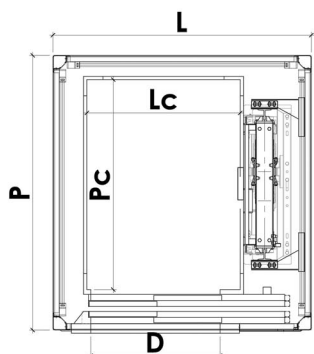

OLEO - DIMENSIONI VANI

INCASTELLATURA - PORTE A SOFFIETTO

INCASTELLATURA, PORTE A SOFFIETTO, Singolo Accesso				
		♿	♿	♿
Portata (kg)	200	400	480	630
L	1150	1350	1500	1650
P	1100	1500	1600	1700
Lc	600	800	950	1100
Pc	800	1200	1300	1400
D	550	750	800	900

OLEO - DIMENSIONI VANI

VANO PROPRIO - PORTE AUTOMATICHE

VANO PROPRIO, PORTE AUTOMATICHE, Singolo Accesso				
		♿	♿	♿
Portata (kg)	200	400	480	630
L	1100	1350	1500	1650
P	1150	1500	1600	1700
Lc	650	800	950	1100
Pc	850	1200	1300	1400
D	600	750	800	900

VANO PROPRIO, Porte Automatiche, Doppio Accesso Adiacente				
		♿		
Portata (kg)	400	630		
L	1545	1745		
P	1300	1500		
Lc	1000	1200		
Pc	1000	1200		
D	700	800		

VANO PROPRIO, Porte Automatiche, Singolo Accesso Meccanica Posteriore				
		♿		
Portata (kg)	400	480		
L	1075	1175		
P	1850	1950		
Lc	800	950		
Pc	1200	1300		
D	600	750		

OLEO - DIMENSIONI VANI

INCASTELLATURA - PORTE AUTOMATICHE

INCASTELLATURA, PORTE AUTOMATICHE, Singolo Accesso				
		♿	♿	♿
Portata (kg)	200	400	480	630
L	1250	1500	1550	1700
P	1250	1600	1700	1800
Lc	650	800	950	1100
Pc	850	1200	1300	1400
D	600	750	800	900