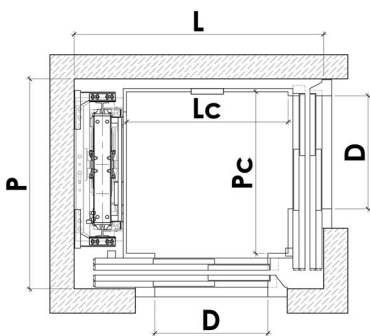

OLEO - DIMENSIONI VANI

INCASTELLATURA - PORTE A SOFFIETTO

INCASTELLATURA, PORTE A SOFFIETTO, Singolo Accesso				
		♿	♿	♿
Portata (kg)	200	400	480	630
L	1150	1350	1500	1650
P	1100	1500	1600	1700
Lc	600	800	950	1100
Pc	800	1200	1300	1400
D	550	750	800	900

INCASTELLATURA, Porte a Soffietto, Doppio Accesso Adiacente				
		♿		
Portata (kg)	260	630		
L	1400	1800		
P	1150	1550		
Lc	800	1200		
Pc	800	1200		
D	650	900		

INCASTELLATURA, Porte a Soffietto, Singolo Accesso Meccanica Posteriore				
		♿	♿	♿
Portata (kg)	260	400	480	630
L	730	1100	1250	1500
P	1800	1800	1900	1800
Lc	550	800	950	1200
Pc	1200	1200	1300	1200
D	500	750	800	900

OLEO - DIMENSIONI VANI

VANO PROPRIO - PORTE AUTOMATICHE

VANO PROPRIO, PORTE AUTOMATICHE, Singolo Accesso				
		♿	♿	♿
Portata (kg)	200	400	480	630
L	1100	1350	1500	1650
P	1150	1500	1600	1700
Lc	650	800	950	1100
Pc	850	1200	1300	1400
D	600	750	800	900

VANO PROPRIO, Porte Automatiche, Doppio Accesso Opposto				
		♿	♿	♿
Portata (kg)	200	400	450	630
L	1100	1350	1500	1650
P	1290	1640	1740	1840
Lc	650	800	950	1100
Pc	850	1200	1300	1400
D	600	750	800	900