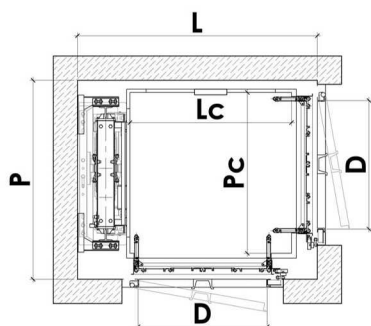

OLEO - DIMENSIONI VANI

VANO PROPRIO - PORTE A SOFFIETTO

VANO PROPRIO, PORTE A SOFFIETTO, Singolo Accesso				
		♿	♿	♿
Portata (kg)	200	400	480	630
L	1040	1215	1365	1515
P	1025	1450	1550	1650
Lc	600	800	950	1100
Pc	800	1200	1300	1400
D	600	750	800	900

VANO PROPRIO, Porte a Soffietto, Doppio Accesso Opposto				
		♿	♿	♿
Portata (kg)	200	400	480	630
L	1040	1215	1365	1515
P	1120	1520	1620	1720
Lc	600	800	950	1100
Pc	800	1200	1300	1400
D	550	750	800	900

VANO PROPRIO, Porte a Soffietto, Doppio Accesso Adiacente				
			♿	
Portata (kg)	260	400	630	
L	1285	1485	1685	
P	1035	1235	1435	
Lc	800	1000	1200	
Pc	800	1000	1200	
D	650	800	900	

VANO PROPRIO, Porte a Soffietto, Singolo Accesso Meccanica Posteriore				
		♿	♿	♿
Portata (kg)	260	400	480	630
L	1000	1000	1150	1400
P	1285	1685	1785	1685
Lc	800	800	950	1200
Pc	800	1200	1300	1200
D	750	750	800	900

OLEO - DIMENSIONI VANI

INCASTELLATURA - PORTE A SOFFIETTO

INCASTELLATURA, PORTE A SOFFIETTO, Singolo Accesso				
		♿	♿	♿
Portata (kg)	200	400	480	630
L	1150	1350	1500	1650
P	1100	1500	1600	1700
Lc	600	800	950	1100
Pc	800	1200	1300	1400
D	550	750	800	900